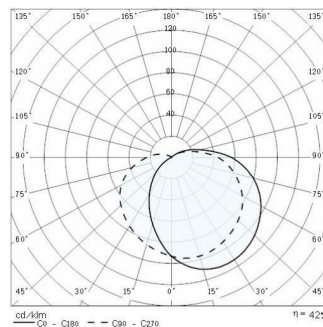

# EKO+21 GRILL

<b>ART.-Nr.</b>	302052
<b>Fassung:</b>	E27
<b>Leuchtmittel:</b>	GLÜHLAMPE (A60)
<b>Leistung:</b>	1x40 W
<b>Farbe / RAL:</b>	WH-87 / Weiß / Strukturiert
<b>Schutzklasse:</b>	I
<b>Schutzart IP:</b>	IP66
<b>IK-J-xxIP:</b>	IK07 2J xx5
<b>Optiken:</b>	Asymmetrische extrabreite streuoptik
<b>Ta MIN luminaire:</b>	-30°
<b>Ta MAX luminaire:</b>	25°

## Photometrische Daten

## Technische Zeichnung